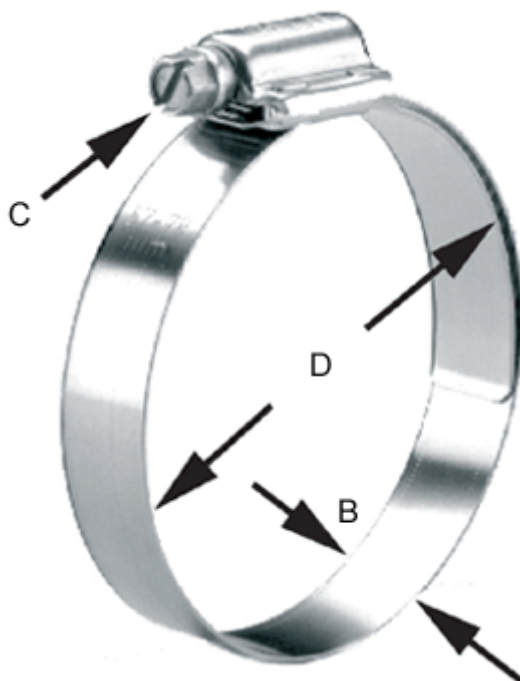

Varenummer: 021566804183

Beskrivelse: Norma snekkebånd HD 172-194/16 C8 W4

Mål

Bredde B = 16

C (Skruetype) = C8 sekskantskrue nv 8 med skærv

Diameter D = 172-194